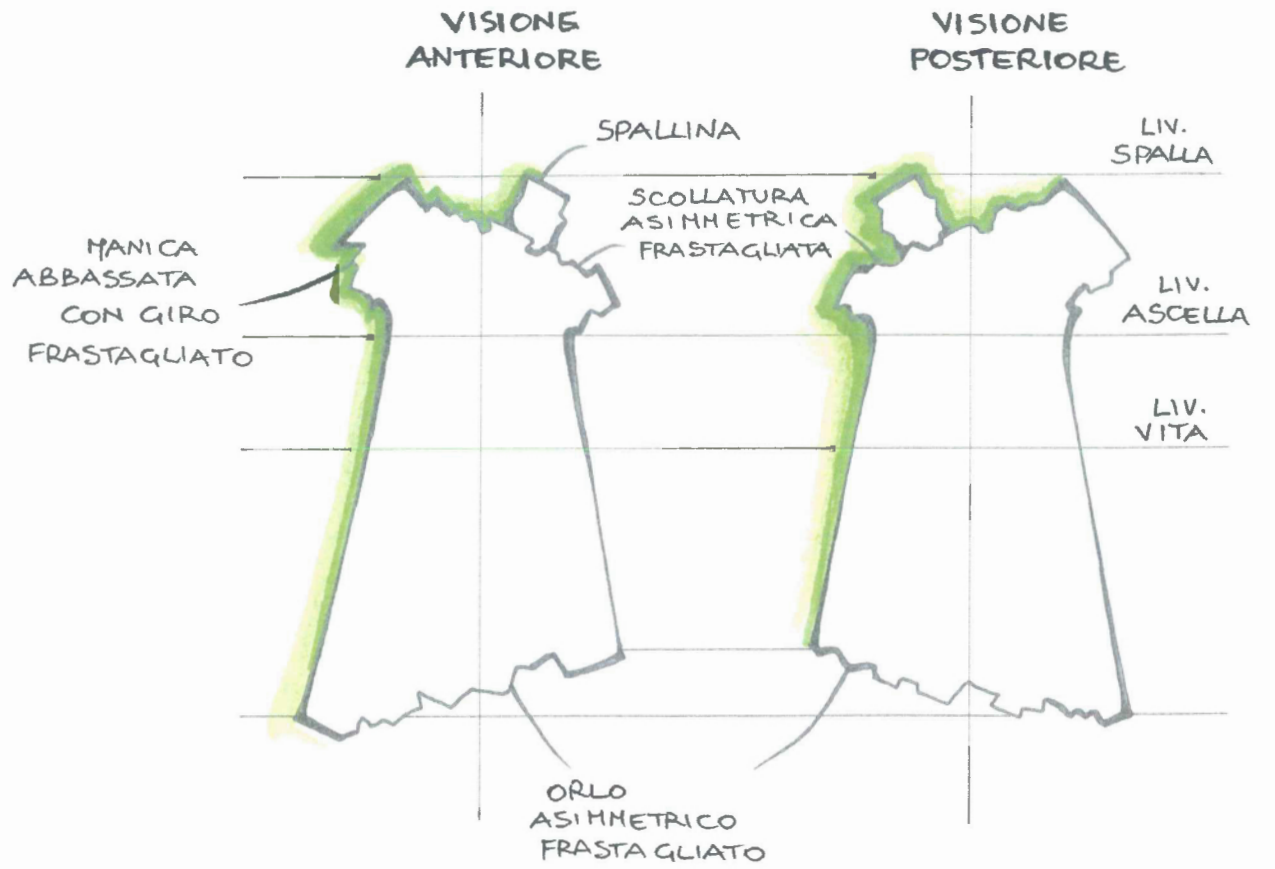

# INFANZIA

POLSINO IN PELLICCIA

VISIONE ANTERIORE

VISIONE POSTERIORE

15/12/2017

CAMPIONARIO  
PELLICCOTTO  
SINTETICO

- DITTA BONACCORSO
- SCAMPOLI e SCAMPOLI

€ 14.00 /mt.