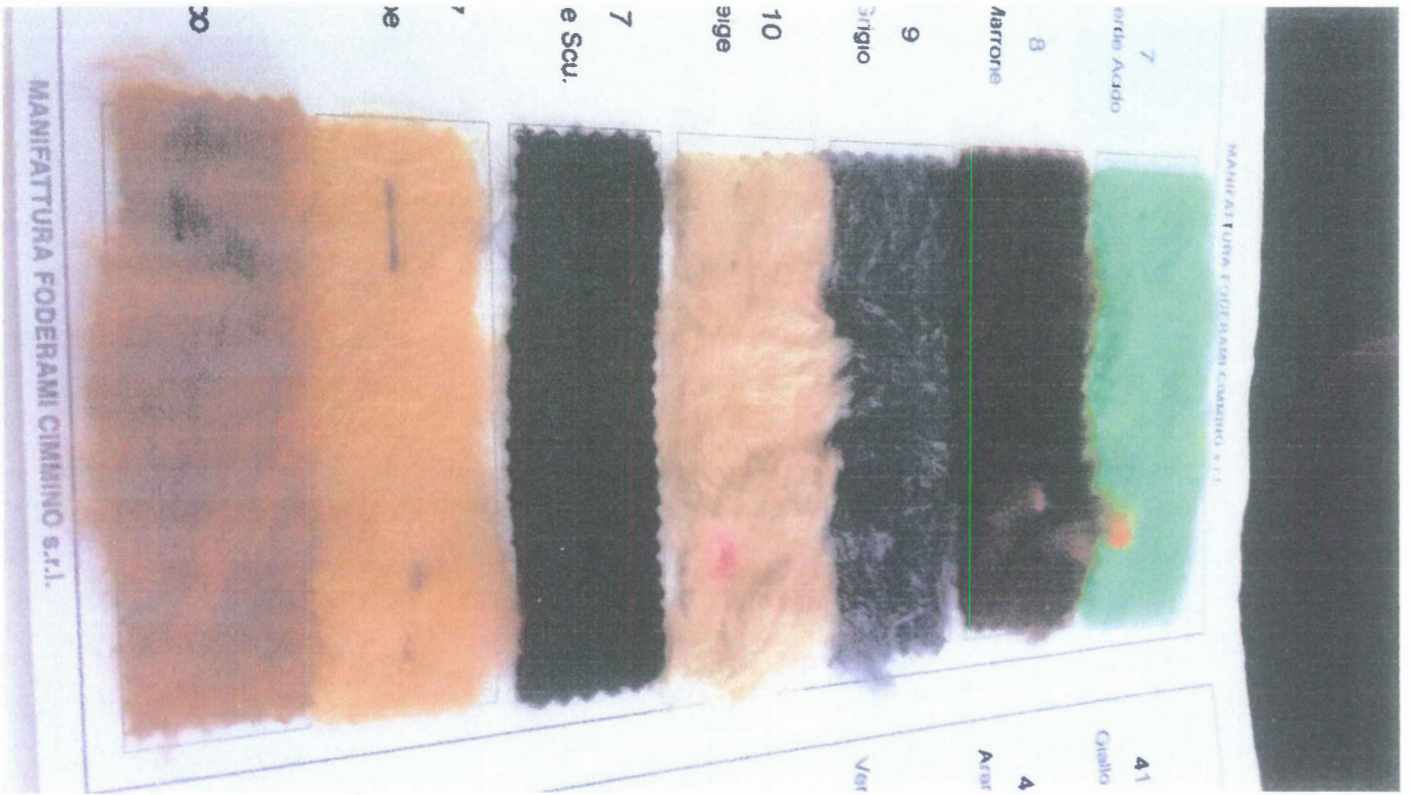

# INFANZIA

POLSINO IN PELLICCIA

VISIONE ANTERIORE

VISIONE POSTERIORE

15/12/2017

CAMPIONARIO  
PELLICCOTTO  
SINTETICO

- DITTA BONACCORSO
- SCAMPOLI e SCAMPOLI

€ 14.00 /mt.