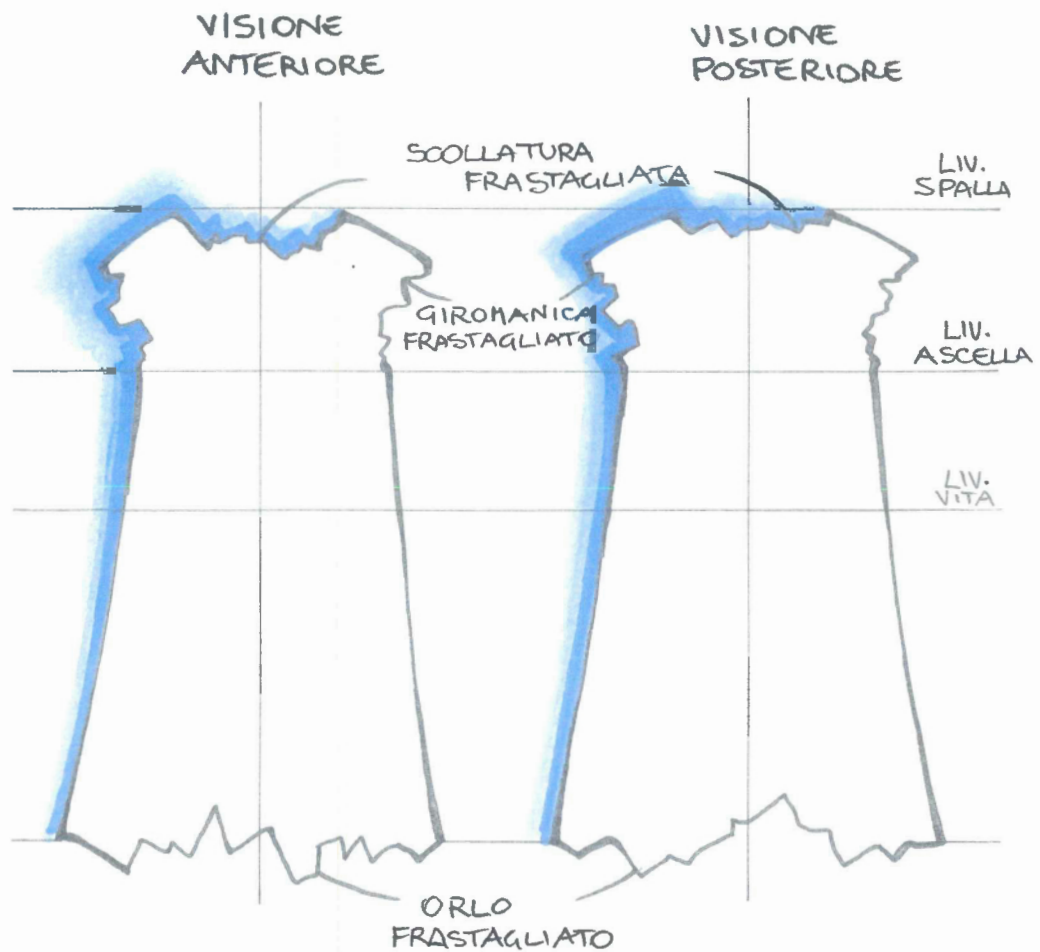

# INFANZIA

POLSINO IN PELLICCIA

VISIONE ANTERIORE

VISIONE POSTERIORE

15/12/2017

CAMPIONARIO  
PELLICCOTTO  
SINTETICO

- DITTA BONACCORSO
- SCAMPOLI e SCAMPOLI

€ 14.00 /mt.