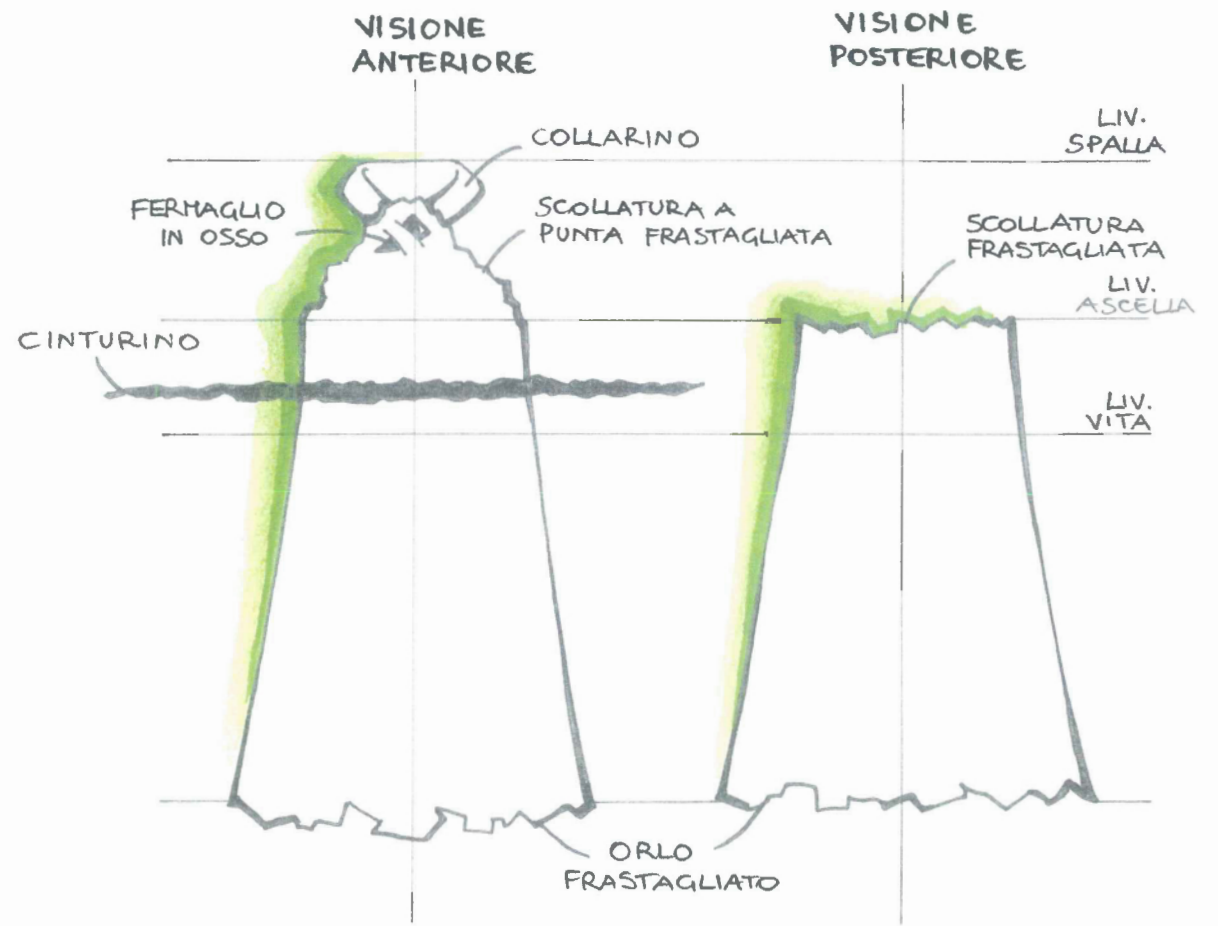

# INFANZIA

POLSINO IN PELLICCIA

VISIONE ANTERIORE

VISIONE POSTERIORE

15/12/2017

CAMPIONARIO  
PELLICCOTTO  
SINTETICO

- DITTA BONACCORSO
- SCAMPOLI e SCAMPOLI

€ 14.00 /mt.